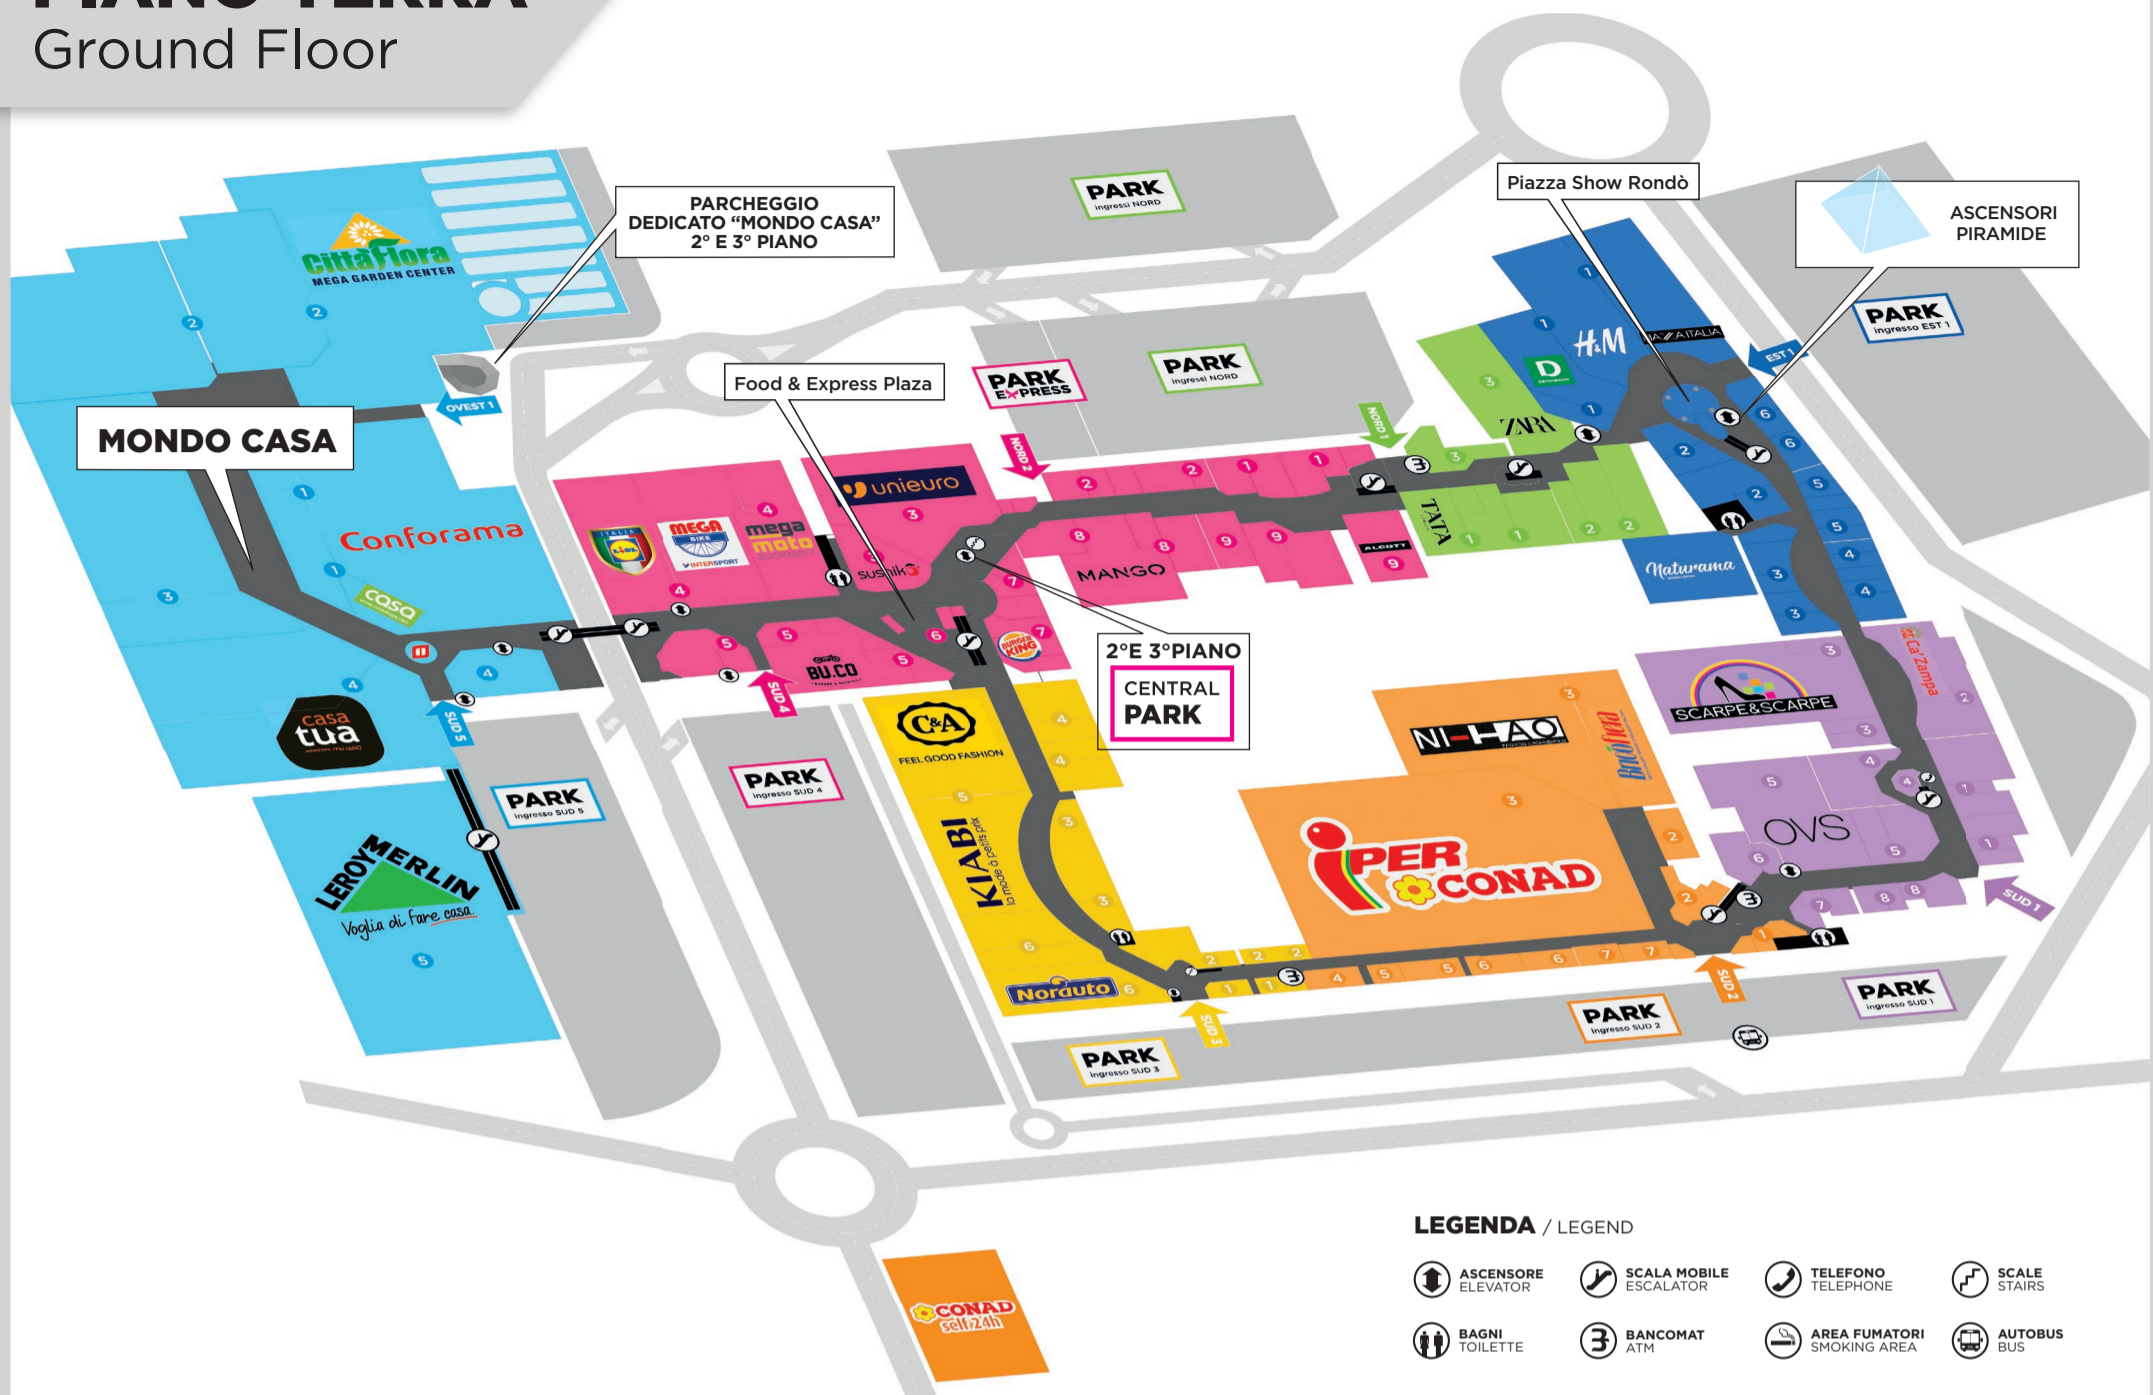

PIANO TERRA

Ground Floor

LEGENDA / LEGEND

- ASCENSORE ELEVATOR
- SCALA MOBILE ESCALATOR
- TELEFONO TELEPHONE
- SCALE STAIRS
- BAGNI TOILETTE
- BANCOMAT ATM
- AREA FUMATORI SMOKING AREA
- AUTOBUS BUS

MODA / FASHION

IPERMERCATO /HYPERMARKET

RISTORAZIONE / RESTAURANTS

- 5 ALICE PIZZA
- 7 BEFED
- 5 BU.CO burger & cocktail
- 7 BURGER KING
- 2 CAFFÈ DIEMME
- 6 CHIQUITA FRUIT BAR
- 7 EATICA CUCINA DI PESCE
- 7 GELATERIA FIORDIPANNA
- 6 GELATERIA LUNA
- 4 GRUPPO ILLIRIA corner
- 7 GUSTÀ
- 5 KAFANA
- 2 KUKKUMA CAFÈ
- 5 LA PIADINERIA
- 5 LET'S TOAST
- 5 LÖWENGRUBE
- 5 PETRA PIZZA
- 7 PIZZA IN ARRIVO
- 4 PORTELLO CAFFÈ
- 1 QUALITY BAR
- 2 SHOW RONDÒ - PUNTO SISAL
- 3 SUSHIKO
- 6 VISIBILIO GELATO IN GIRO
- 2 WIENER HAUS

Area esterna CONAD self 24h

SUPERMERCATO /SUPERMARKET

TEMPO LIBERO / ENTERTAINMENT

- 7 GAMESTOP
- 4 LAST MINUTE TOUR
- 4 LIBRERIA MONDADORI
- 3 MEGA SPORT-BIKE-OUTDOOR INTERSPORT
- 4 MEGA MOTO EXPERT
- 3 NATURAMA Science Center

...e voli a ritirare i tuoi ordini!

75 POSTI
DEDICATI ALLE SOSTE VELOCI

30 MINUTI
PER TAKE AWAY O RITIRI VELOCI

GRATIS
CON TICKET CONVALIDATO NEI PUNTI VENDITA CONVENZIONATI

PIANO -1

-1 Level

CASA /HOUSEHOLD GOODS