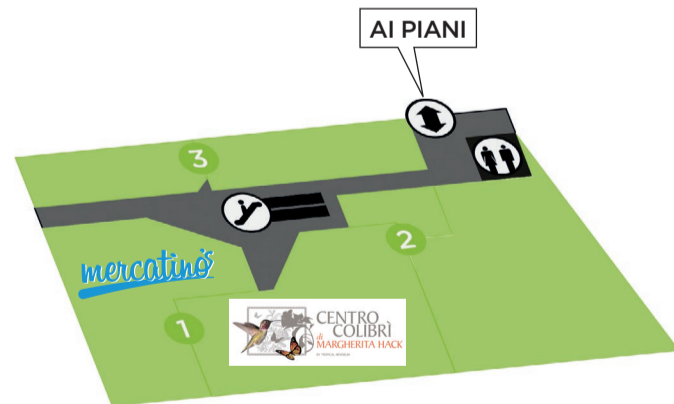

...e voli a ritirare i tuoi ordini!

75 POSTI
DEDICATI ALLE SOSTE VELOCI

30 MINUTI
PER TAKE AWAY O RITIRI VELOCI

GRATIS
CON TICKET CONVALIDATO NEI PUNTI VENDITA CONVENZIONATI

PIANO -1

-1 Level

CASA /HOUSEHOLD GOODS